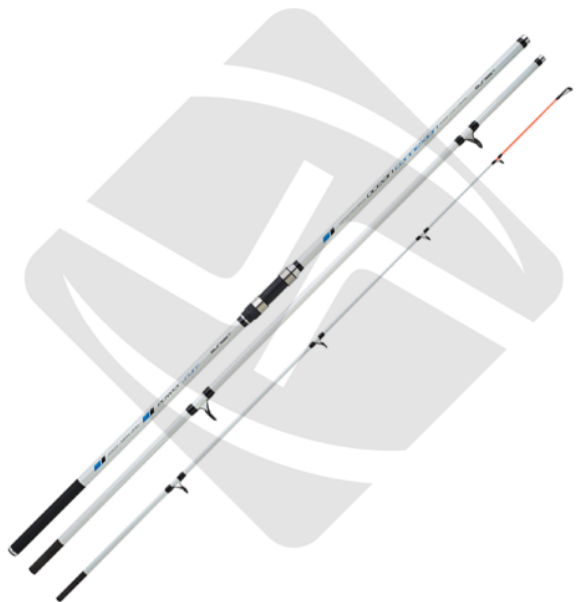

CARACTÉRISTIQUES

- *Canne surfcasting*
- *Scion Power*
- *Spécial pêche forte*
- *Carbone « Technifibre »*
- *3 brins*
- *Pommeau anti-choc*
- *Poignée graphitée*
- *Porte-moulinet tubulaire*
- *Anneaux SiC*
- *Fourreau tissu*

SUNSET

SUNSET OCEAN CONNEXION

Les cannes SUNSET OCEAN CONNEXION possèdent un blank en trois éléments en carbone "Technifibre" 24T, un pommeau en aluminium, une poignée antidérapante, un porte-moulinet tubulaire argenté, des anneaux ligaturés SiC, un scion "Power" pour un maximum de puissance et un étui en tissu.

Ainsi, les cannes SUNSET OCEAN CONNEXION permettent de s'initier à la pêche en mer en surf-casting depuis la plage. Les cannes en 3 éléments égaux SUNSET OCEAN CONNEXION sont munies d'un blank en carbone puissant permettant de propulser des montages à longues distances, d'utiliser des plombées jusqu'à 200g et bénéficient d'un excellent rapport qualité / prix ! Le scion peint permet de bien visualiser les touches ! Disponibles en 2 tailles : 4203 et 4503. Pour un équilibre parfait, utilisez le moulinet [OCEAN TRAIL SW](#) !